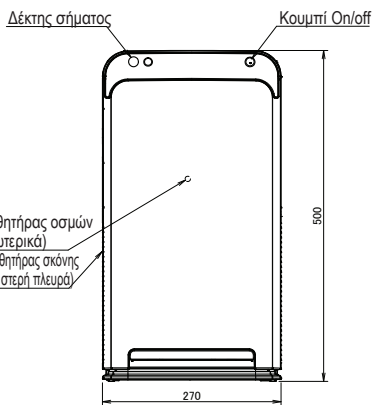

3 Διαστασιοποιημένα σχέδια

3 - 1 Διαστασιοποιημένα σχέδια

MC55W

• Απαιτούμενος χώρος εγκατάστασης (σε εγκατάσταση στο δάπεδο)

Μεταδότης σήματος

• Διαστάσεις τηλεχειριστηρίου (ARC483A6)

• Διαστάσεις συγκρατητήρα τηλεχειριστηρίου

ΣΗΜΕΙΩΣΕΙΣ

1. Τουλάχιστον 1000 μακριά από την οροφή

Εξάρτημα συγκρατητήρα τηλεχειριστηρίου

Ετικέτα κατασκευαστή

Καλώδιο τροφοδοσίας ρεύματος
Τύπος τάπας : Τύπος C
Τύπος σπαινού : H05VVH2-F
Τομέας εγκάρσιας τομής : 0,75mm²
Αρ. αγωγών : 2
Μήκος εκτός μηχανήματος : 1800±50

3D125933