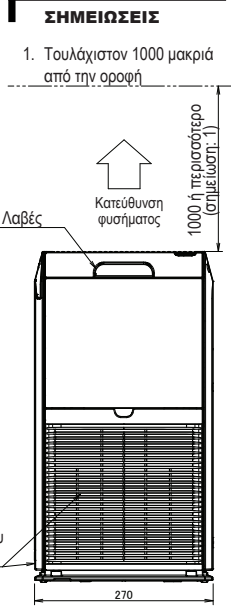

Operating sound levels are the average of values measured at 1m away from the front, left, right and top of the unit. (These are equal to the values in an anechoic chamber) |

Electrostatic HEPA filter is attached in the unit. |

Other function: Active plasmation function. Auto-restart function.

3 Διαστασιοποιημένα σχέδια

3 - 1 Διαστασιοποιημένα σχέδια

MC55W

• Απαιτούμενος χώρος εγκατάστασης (σε εγκατάσταση στο δάπεδο)

Μεταδότης σήματος