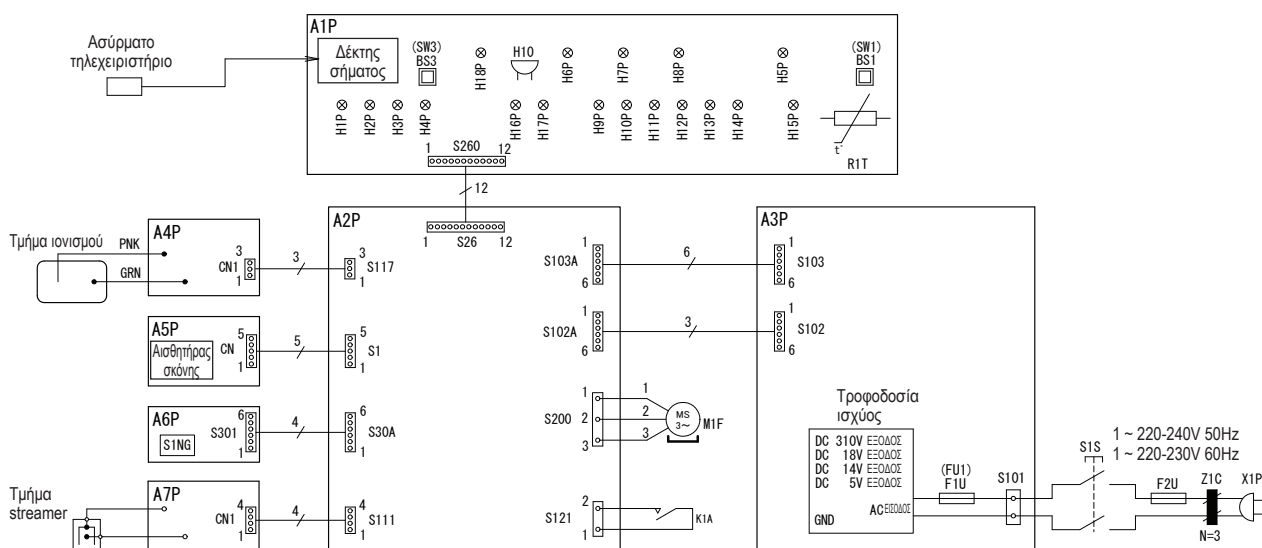

Other function: Active plasmation function. Auto-restart function.

3 Διαστασιοποιημένα σχέδια

3 - 1 Διαστασιοποιημένα σχέδια

MC55W

• Απαιτούμενος χώρος εγκατάστασης (σε εγκατάσταση στο δάπεδο)

Μεταδότης σήματος

• Διαστάσεις τηλεχειριστηρίου (ARC483A6)

• Διαστάσεις συγκρατητήρα τηλεχειριστηρίου

ΣΗΜΕΙΩΣΕΙΣ

1. Τουλάχιστον 1000 μακριά από την οροφή

Εξάρτημα συγκρατητήρα τηλεχειριστηρίου

Ετικέτα κατασκευαστή

Καλώδιο τροφοδοσίας ρεύματος
 Τύπος τάπας : Τύπος C
 Τύπος σπαινού : H05VVH2-F
 Τομέας εγκάρσιας τομής : 0,75mm²
 Αρ. αγωγών : 2
 Μήκος εκτός μηχανήματος : 1800±50

3D125933

4 Διαγράμματα Καλωδίωσης

4 - 1 Διαγράμματα συνδεσμολογίας - μονοφασικό

MC55W/MC55VB

H10	Βομβητής (σήμα λήψης)	H8P	LED (κατά της γύρης: πράσινη)
A1P	Πλακέτα τυπωμένου κυκλώματος (για οθόνη)	H9P	LED (PM2.5 ένδειξη 1: λευκό)
A2P	Πλακέτα τυπωμένου κυκλώματος (για έλεγχο)	H10P	LED (PM2.5 ένδειξη 2: λευκό)
A3P	Πλακέτα τυπωμένου κυκλώματος (για τροφοδοσία ισχύος)	H11P	LED (PM2.5 ένδειξη 3: λευκό)
A4P	Πλακέτα τυπωμένου κυκλώματος (τροφοδοσία ισχύος υψηλής τάσης για ιονισμό)	H12P	LED (PM2.5 ένδειξη 4: λευκό)
A5P	Πλακέτα τυπωμένου κυκλώματος (για αισθητήρα σκόνης)	H13P	LED (PM2.5 ένδειξη 5: λευκό)
A6P	Πλακέτα τυπωμένου κυκλώματος (για αισθητήρα οσμών)	H14P	LED (PM2.5 ένδειξη 6: λευκό)
A7P	Πλακέτα τυπωμένου κυκλώματος (για τροφοδοσία ισχύος υψηλής τάσης)	H15P	LED (λυχνία streamer: μπλε)
S1NG	Αισθητήρας οσμών	H16P	LED (ένδειξη σκόνης: κόκκινη/πράσινη)
BS1	Κεντρικός διακόπτης	H17P	LED (ένδειξη οσμών: κόκκινη/πράσινη)
BS3	Διακόπτης ροής αέρα	H18P	LED (ασφάλεια παιδιών: πορτοκαλί)
H1P	LED (αθόρυβο: πράσινη)	F1U	Ασφάλεια (250V, 3,15A)
H2P	LED (L: πράσινη)	F2U	Ασφάλεια (250V, 3,15A)
H3P	LED (S: πράσινη)	M1F	Κινητήρας ανεμιστήρα
H4P	LED (τούρμπο: πράσινη)	R1T	Θερμίστορ
H5P	LED (ON/OFF: πράσινη)	K1A	Οριακός διακόπτης
H6P	LED (αυτόμ. ανεμιστήρας: πράσινη)	S1S	Διακόπτης ασφάλειας
H7P	LED (ECONO: πράσινη)	Z1C	Πυρήνας φερίτη
		X1P	Βύσμα τροφοδοσίας ισχύος