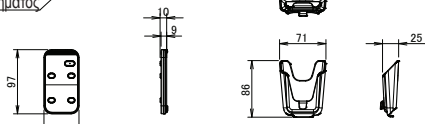

• Διαστάσεις τηλεχειριστηρίου (ARC483A6)

• Διαστάσεις συγκρατητήρα τηλεχειριστηρίου

ΣΗΜΕΙΩΣΕΙΣ

1. Τουλάχιστον 1000 μακριά από την οροφή

Εξάρτημα συγκρατητήρα τηλεχειριστηρίου

Ετικέτα κατασκευαστή

Καλώδιο τροφοδοσίας ρεύματος
 Τύπος τάπας : Τύπος C
 Τύπος σπαινού : H05VVH2-F
 Τομέας εγκάρσιας τομής : 0,75mm²
 Αρ. αγωγών : 2
 Μήκος εκτός μηχανήματος : 1800±50