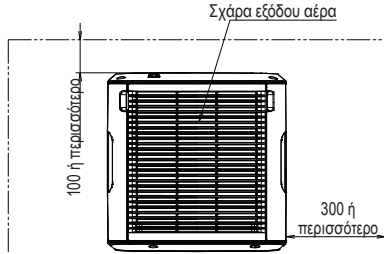

3 Διαστασιοποιημένα σχέδια

3 - 1 Διαστασιοποιημένα σχέδια

MC55W

• Απαιτούμενος χώρος εγκατάστασης (σε εγκατάσταση στο δάπεδο)